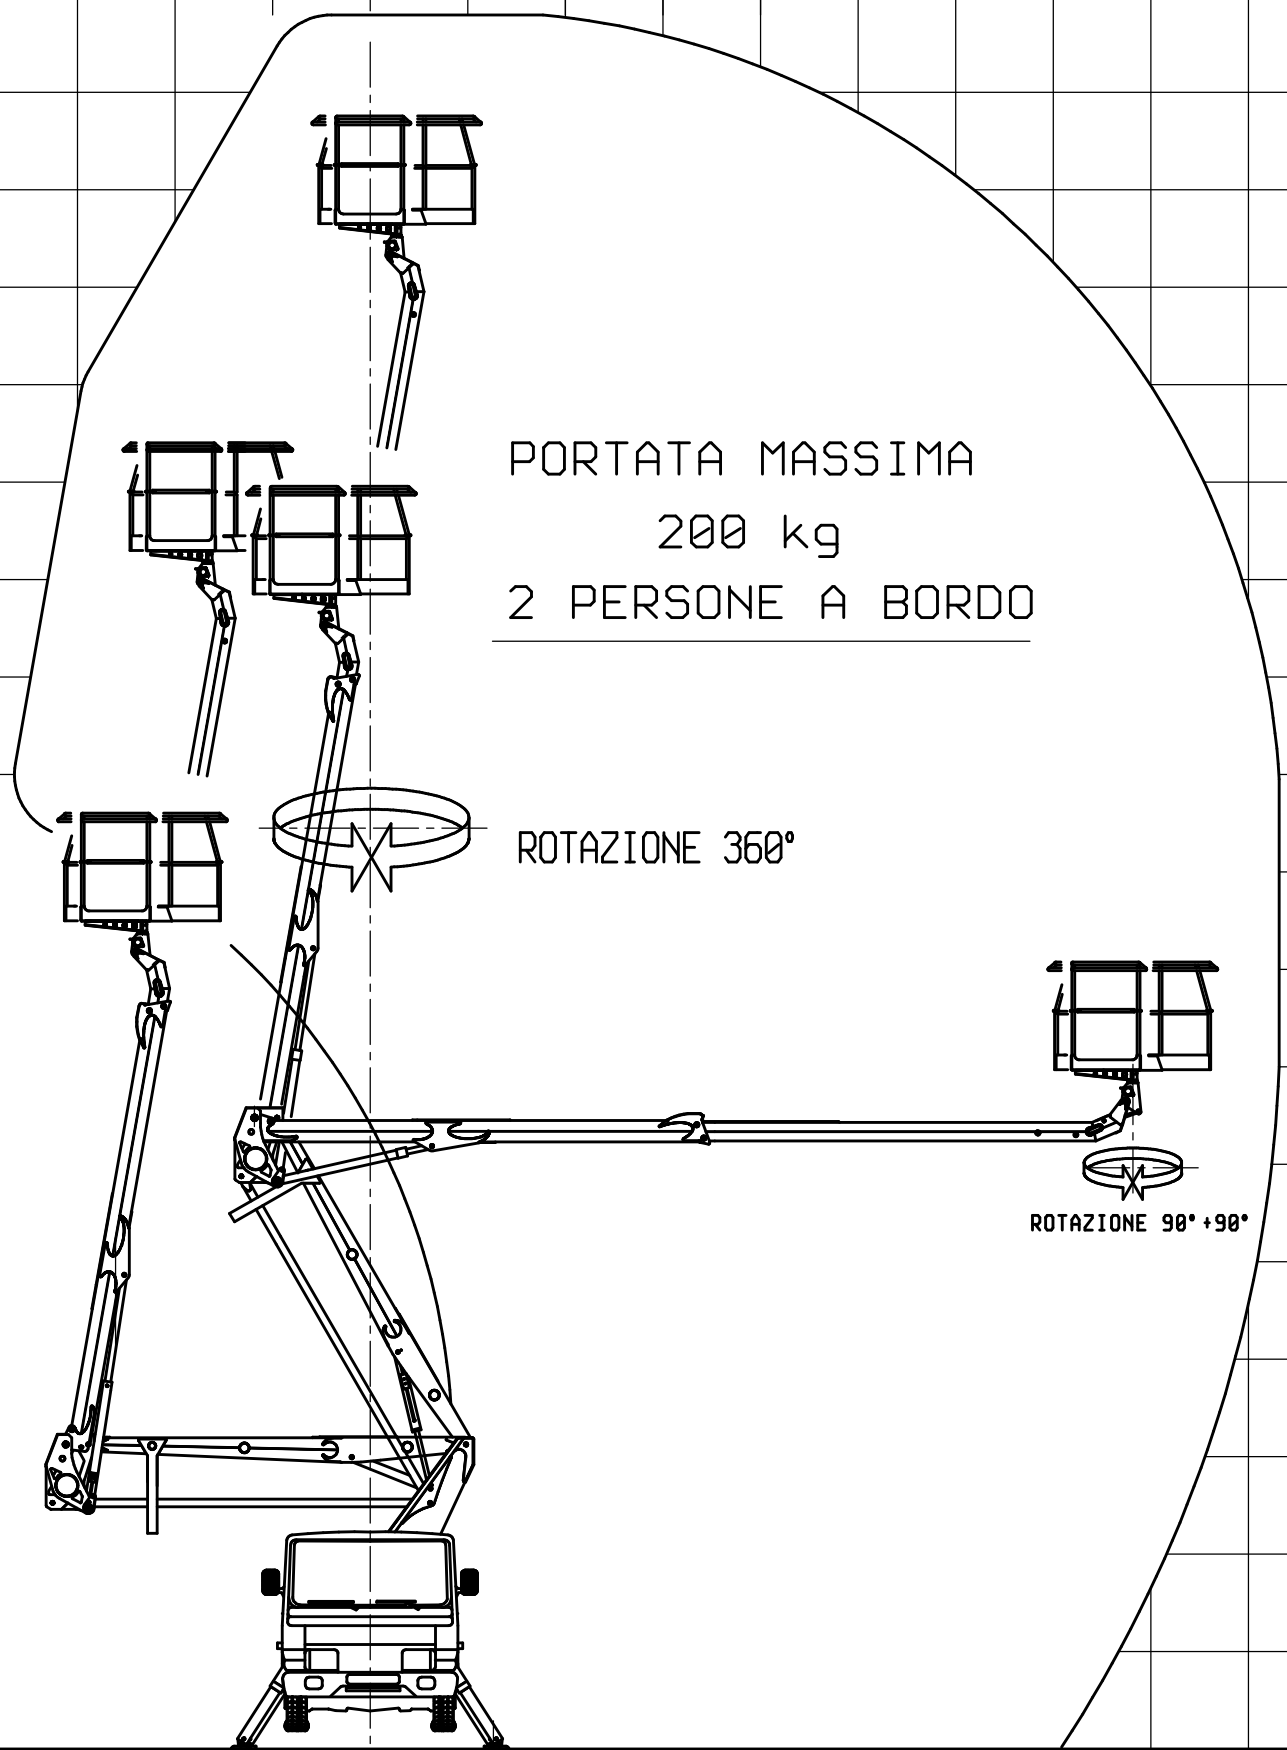

19  
18  
17  
16  
15  
14  
13  
12  
11  
10  
9  
8  
7  
6  
5  
4  
3  
2  
1  
0

PORTATA MASSIMA  
200 kg  
2 PERSONE A BORDO

ROTAZIONE 360°

ROTAZIONE 90° + 90°

AREA DI LAVORO

PIATTAFORMA PER LAVORO AEREO SNAKE 189 City