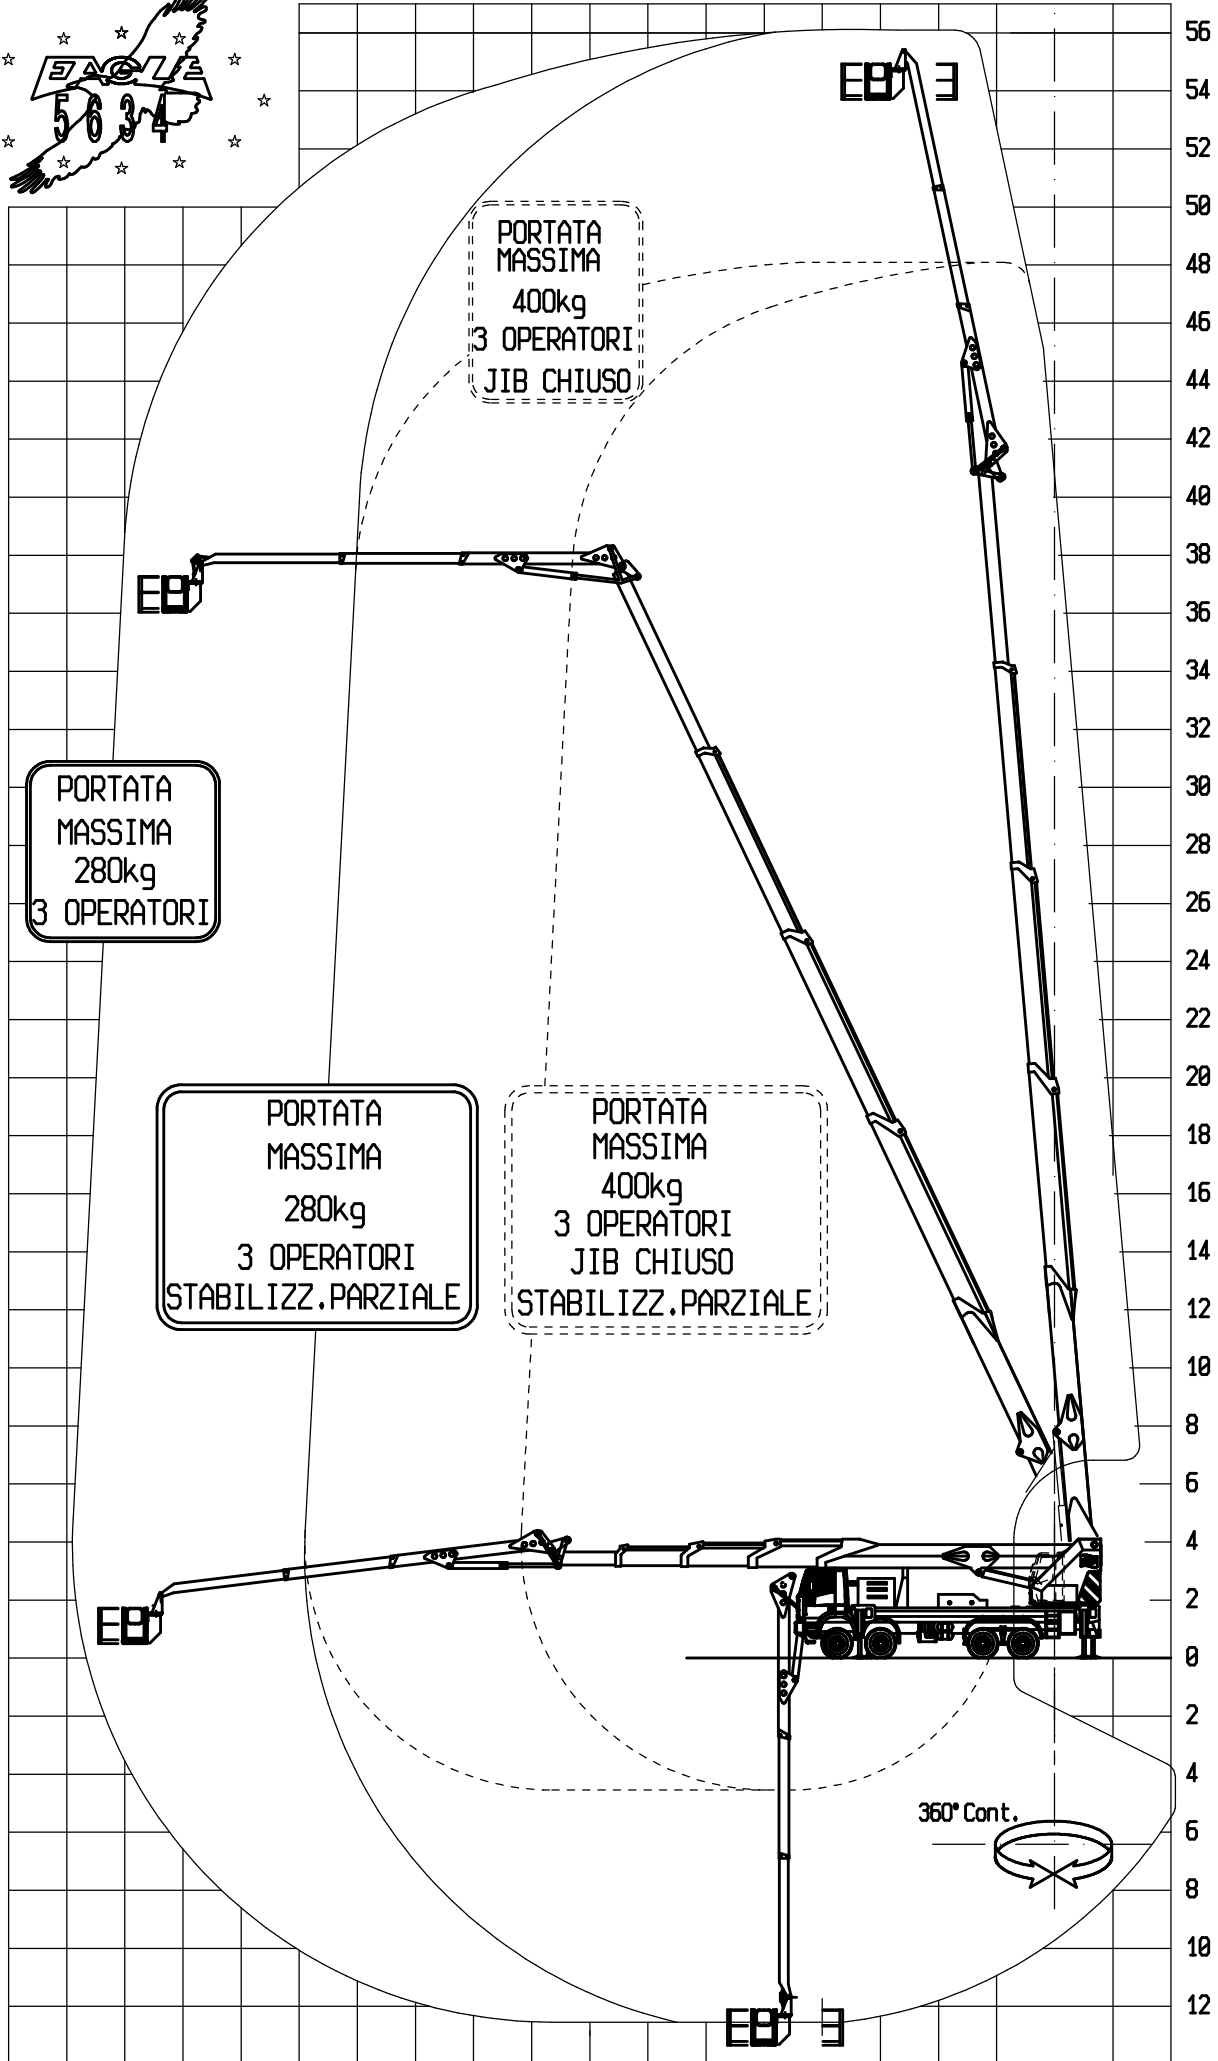

PORTATA
 MASSIMA
 280kg
 3 OPERATORI

PORTATA
 MASSIMA
 400kg
 3 OPERATORI
 JIB CHIUSO

360° Cont.

DISEGNO: Area di lavoro "EAGLE 5627" su IVECO "340 E34 H"

32 30 28 26 24 22 20 18 16 14 12 10 8 6 4 2 0 2 4

Area di lavoro "EAGLE 5634"

Ingombri di stabilizzazione PLE

Piattaforma aerea 56 metri / 2